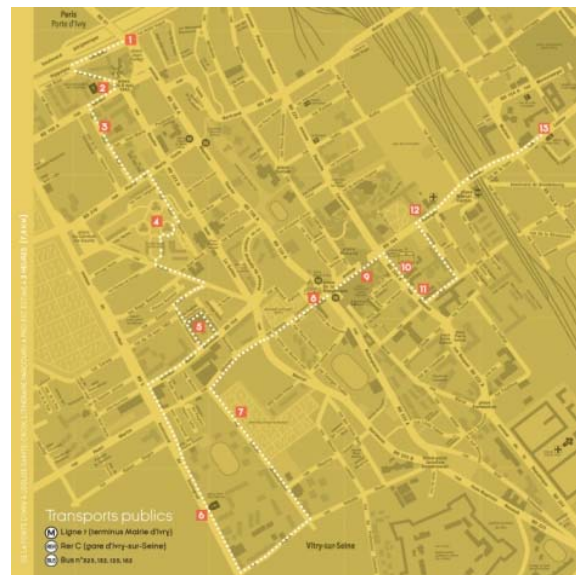

Réservez la date !

Sur les pas de Madeleine Delbrêl

- ❖ Le nouveau guide pour le pèlerinage d'un jour sur les pas de Madeleine Delbrêl à Ivry-sur-Seine est en réédition. Vous pouvez organiser une visite en contactant le service pelerinages@eveche-creteil.cef.fr.
- ❖ En juin 2020, le parcours intégrera de nouveau la visite de la maison du 11 rue Raspail

Conférence - « Madeleine, une figure contemporaine »

Retour sur la conférence de Raphaël BUYSE : « Madeleine, une figure contemporaine », le 26 janvier 2020, Ivry-sur-Seine.

"A l'occasion du deuxième anniversaire de la reconnaissance par l'Eglise, de Madeleine Delbrél comme « vénérable », le Père Santier, évêque de Créteil, a souhaité nous offrir un temps pour se mettre à l'écoute de celle qui a su entre 1933 et 1964 vivre avec ses compagnes, l'Amour du Christ avec les gens ordinaires à Ivry, ville traversée par la pauvreté et par l'athéisme. Le dimanche 26 janvier 2020, à Sainte Croix du Port, Raphaël Buyse, prêtre diocésain de Lille, nourri par les écrits de Madeleine depuis 30 ans et fondateur de la fraternité des Parvis à Lille, nous a montré comment cette femme peut être encore aujourd'hui une bonne nouvelle pour nous, « une nouvelle qui fait du bien » ! [...]"

Marie-Noël BRELLE, d'après les notes d'Yves PETITON

[Lire la suite de ce témoignage sur maisonmadeleinedelbrel.com](http://maisonmadeleinedelbrel.com)

Regards sur la scénographie

Au sein de la maison de Madeleine Delbrél, à côté du « Lieu de mémoire », dans la « Salle commune », se trouvera une bibliothèque de "tablettes" composées d'extraits de l'oeuvre de Madeleine Delbrél, de témoignages et de lettres, ainsi que la présentation de ses équipières. Cette bibliothèque permettra de découvrir la vie au 11 rue Raspail à partir de 1935...